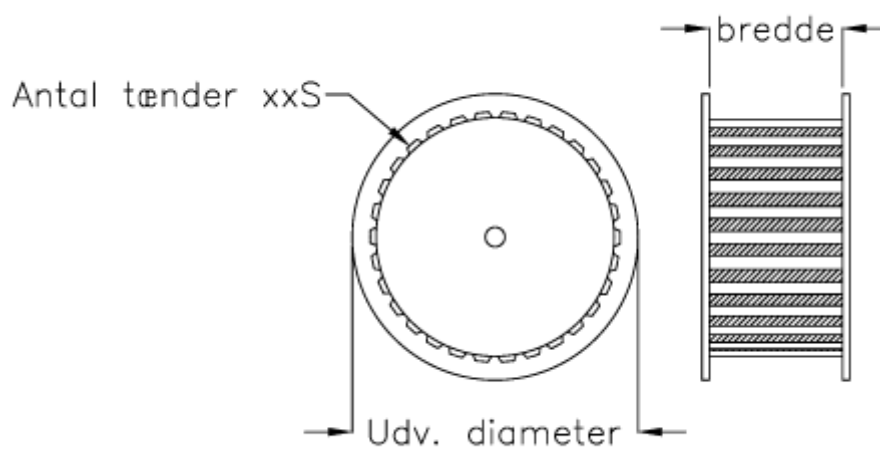

Varenummer: 603772623036
Beskrivelse: Gates tandremskive PCGT 8M - 36S 36
for taperbøsning 1610

Mål

Antal tænder	= 36
Bredde	= 12-21-36-62
Middelmål	= 91.67
Type	= 8M - 36S - xx
Udvendig diameter	= 98.50